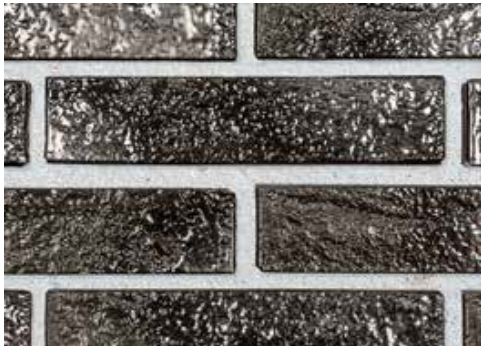

ZINC*
230 X 110 X 76 MM
220 X 105 X 48 MM